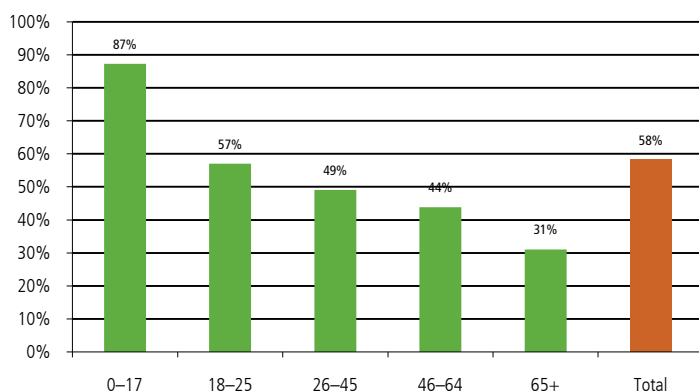

# Relevés 2008 du bpa

## Ski et snowboard: taux de port des équipements de protection

**1 Ski et snowboard: taux de port du casque selon la tranche d'âge, saison 2007/2008**

Source: bpa

© bpa 2008

Durant la saison d'hiver 2007/2008, approximativement 60% des skieurs et snowboarders portaient un casque de sports de neige. Comme les années précédentes, on constate de nettes différences selon la tranche d'âge: la proportion d'adeptes de sports de neige casqués baisse sensiblement avec l'âge. A ski, des fixations qui se déclenchent correctement constituent également une protection importante contre les blessures. Pour la saison 2007/2008, un skieur sur deux a fait tester et régler ses fixations dans un magasin spécialisé.

**2 Ski et snowboard: taux de port du casque selon la saison**

Source: bpa

© bpa 2008

Par rapport aux années précédentes, les taux de port du casque ont connu une nouvelle progression chez les skieurs et les snowboarders. La tendance est différente pour d'autres équipements de protection: chez les snowboarders, le taux de port des protège-poignets est resté quasi inchangé par rapport à la saison précédente. Quant à la protection dorsale, elle a la cote depuis ces dernières années seulement auprès des snowboarders, mais reste quasi insignifiante pour les skieurs. En revanche, les lunettes font partie de la panoplie de presque tous les skieurs et snowboarders depuis des années.