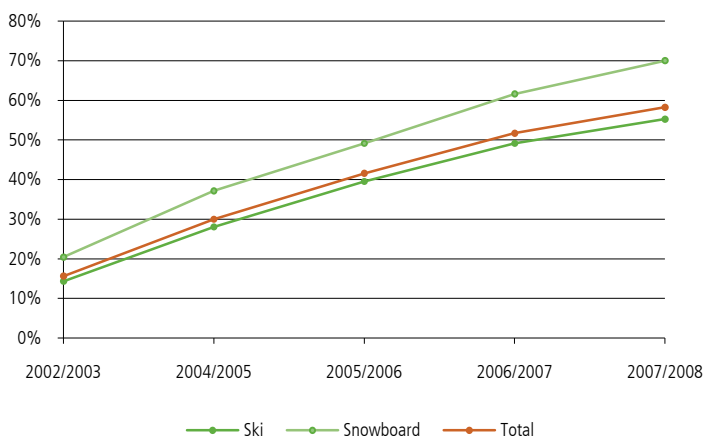

## Ski et snowboard: taux de port des équipements de protection

**1 Ski et snowboard: taux de port du casque selon la tranche d'âge, saison 2007/2008**

Source: bpa

© bpa 2008

Durant la saison d'hiver 2007/2008, approximativement 60% des skieurs et snowboarders portaient un casque de sports de neige. Comme les années précédentes, on constate de nettes différences selon la tranche d'âge: la proportion d'adeptes de sports de neige casqués baisse sensiblement avec l'âge. A ski, des fixations qui se déclenchent correctement constituent également une protection importante contre les blessures. Pour la saison 2007/2008, un skieur sur deux a fait tester et régler ses fixations dans un magasin spécialisé.

**2 Ski et snowboard: taux de port du casque selon la saison**

Source: bpa

© bpa 2008

Par rapport aux années précédentes, les taux de port du casque ont connu une nouvelle progression chez les skieurs et les snowboarders. La tendance est différente pour d'autres équipements de protection: chez les snowboarders, le taux de port des protège-poignets est resté quasi inchangé par rapport à la saison précédente. Quant à la protection dorsale, elle a la cote depuis ces dernières années seulement auprès des snowboarders, mais reste quasi insignifiante pour les skieurs. En revanche, les lunettes font partie de la panoplie de presque tous les skieurs et snowboarders depuis des années.